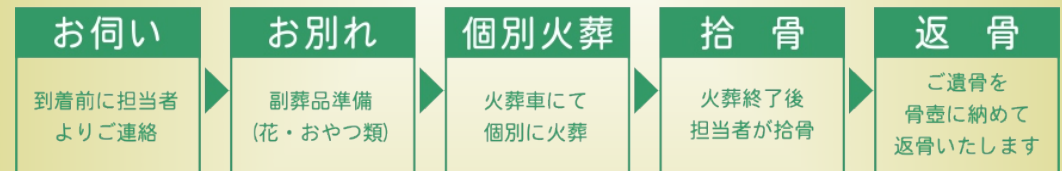

ペット訪問火葬のことなら
 エールにご相談ください。

火葬プラン流れ

お引取り火葬プラン

一任個別火葬プラン

立会個別火葬プラン

ペットの体重	お引取り火葬プラン	一任個別火葬プラン	立会個別火葬プラン
極小動物	12,000円(税抜)～	14,000円(税抜)～	16,000円(税抜)～
2kg未満	14,000円(税抜)～	16,000円(税抜)～	18,000円(税抜)～
2～5kg	16,000円(税抜)～	18,000円(税抜)～	20,000円(税抜)～
5～10kg	18,000円(税抜)～	20,000円(税抜)～	22,000円(税抜)～
10～15kg	20,000円(税抜)～	22,000円(税抜)～	24,000円(税抜)～
15～20kg	22,000円(税抜)～	24,000円(税抜)～	26,000円(税抜)～
20～25kg	24,000円(税抜)～	26,000円(税抜)～	28,000円(税抜)～
25～30kg	26,000円(税抜)～	28,000円(税抜)～	30,000円(税抜)～
30～35kg	28,000円(税抜)～	30,000円(税抜)～	32,000円(税抜)～
35～40kg	30,000円(税抜)～	32,000円(税抜)～	34,000円(税抜)～
40～45kg	32,000円(税抜)～	34,000円(税抜)～	36,000円(税抜)～