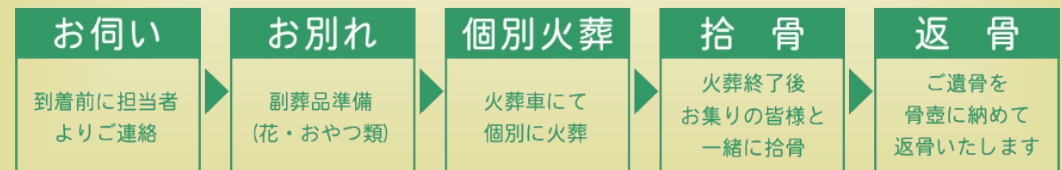

ペット訪問火葬のことなら
 エールにご相談ください。

火葬プラン流れ

お引取り火葬プラン

一任個別火葬プラン

立会個別火葬プラン

ペットの体重	お引取り火葬プラン	一任個別火葬プラン	立会個別火葬プラン
極小動物	12,000円(税抜)～	14,000円(税抜)～	16,000円(税抜)～
2kg未満	14,000円(税抜)～	16,000円(税抜)～	18,000円(税抜)～
2～5kg	16,000円(税抜)～	18,000円(税抜)～	20,000円(税抜)～
5～10kg	18,000円(税抜)～	20,000円(税抜)～	22,000円(税抜)～
10～15kg	20,000円(税抜)～	22,000円(税抜)～	24,000円(税抜)～
15～20kg	22,000円(税抜)～	24,000円(税抜)～	26,000円(税抜)～
20～25kg	24,000円(税抜)～	26,000円(税抜)～	28,000円(税抜)～
25～30kg	26,000円(税抜)～	28,000円(税抜)～	30,000円(税抜)～
30～35kg	28,000円(税抜)～	30,000円(税抜)～	32,000円(税抜)～
35～40kg	30,000円(税抜)～	32,000円(税抜)～	34,000円(税抜)～
40～45kg	32,000円(税抜)～	34,000円(税抜)～	36,000円(税抜)～